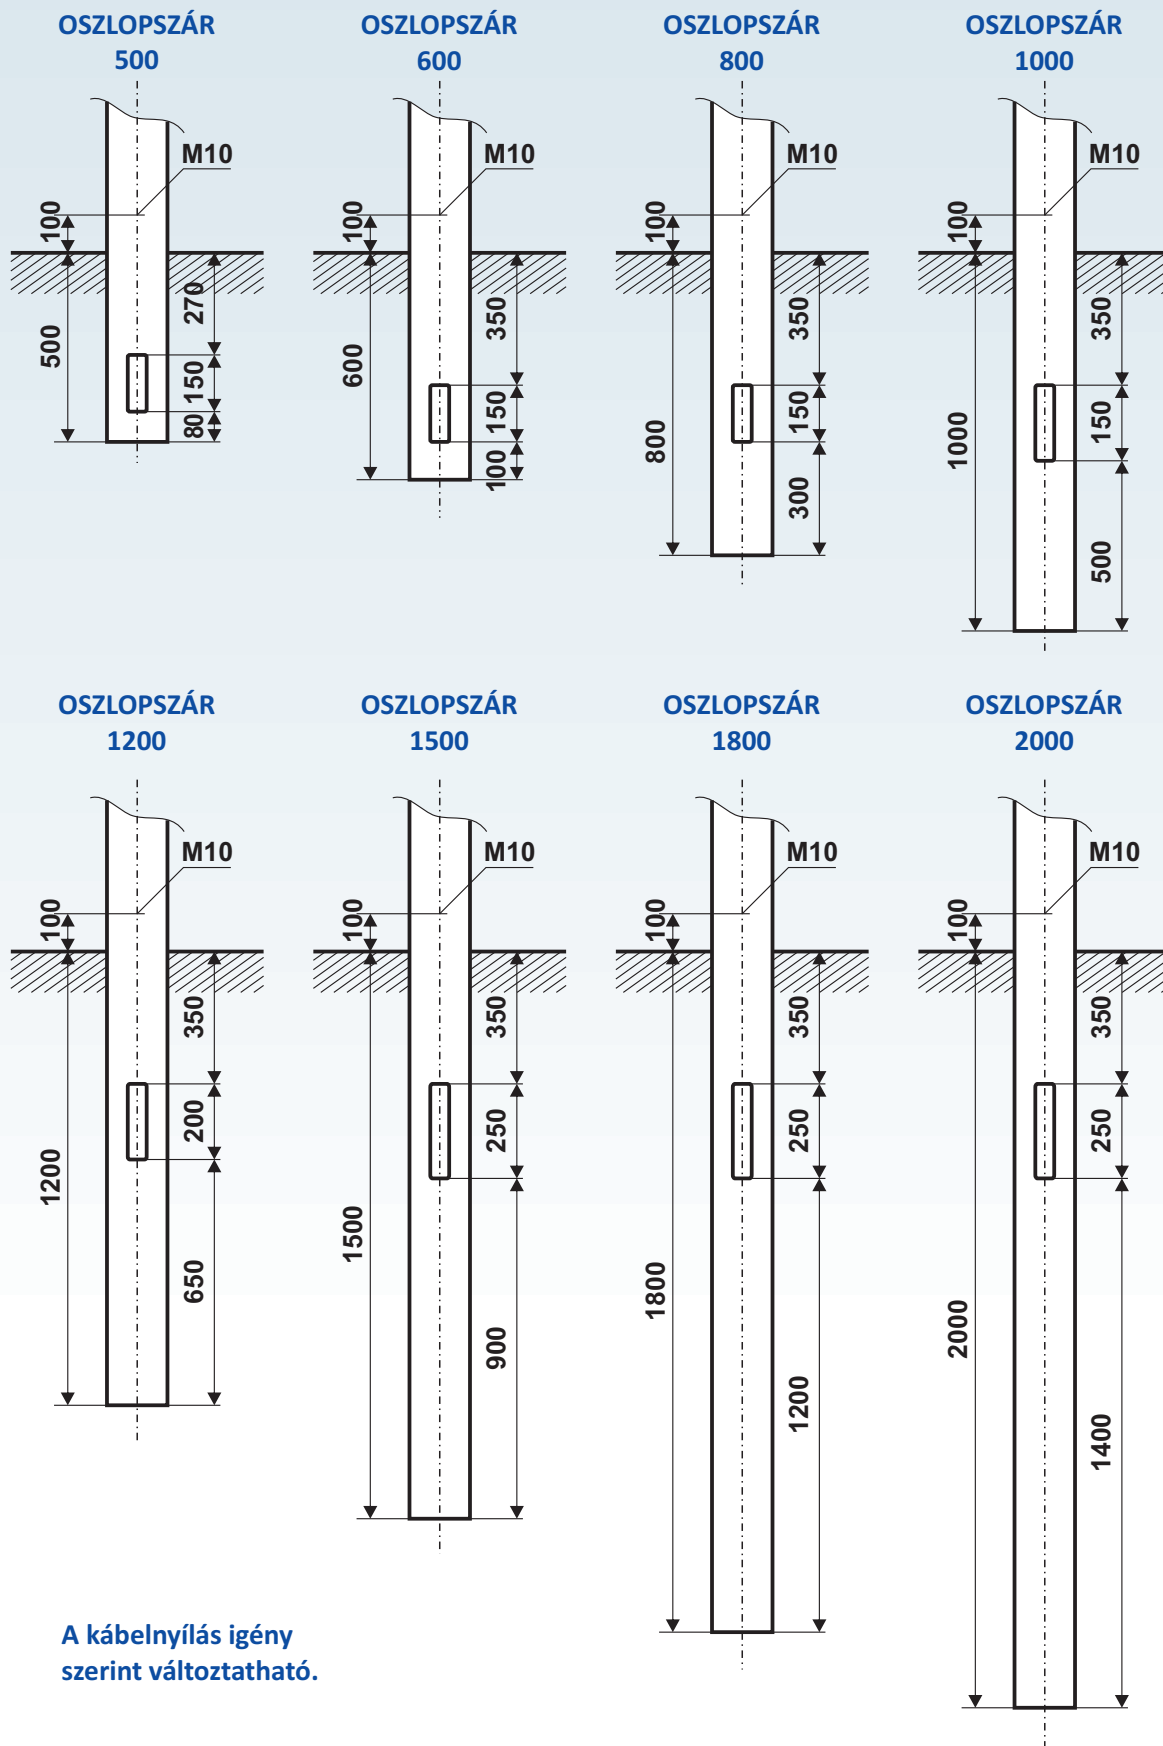

## Csőcsonkos oszlopszár méretei

A kábelylítás igény szerint változtatható.